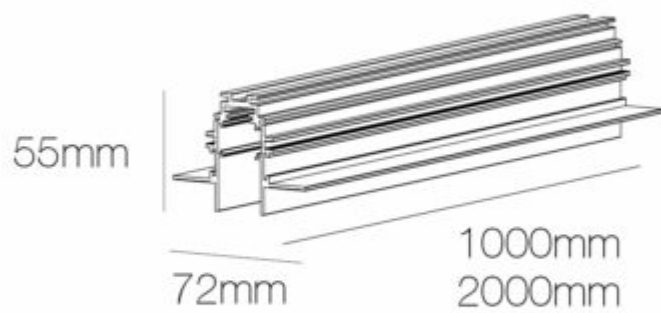

BENEITO FAURE 48V MAGNETSCHIENE EINBAU CARRIL

€ 160,50 – € 320,90 exkl. MwSt.

Artikelnummer: N / A

MAGNETSCHIENE EINBAU

48V Magnetschiene für den Decken- Wandeinbau geeignet.

erhältlich in weiß oder schwarz, 1m oder 2m Länge