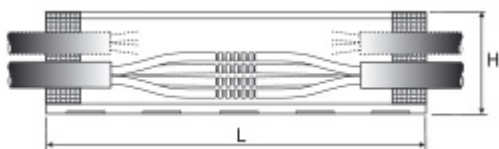

N(A)YY Hauptkabel Aderzahl, Querschnitt mm²	N(A)YY Abzweigkabel Aderzahl, Querschnitt mm²	Abmessungen L x B x H mm	Artikel Nummer	Typ
3 x 4/4 – 10/10	3 x 1,5/1,5 – 10/10	220 x 58 x 90	003 061	GAV-A 2
3 x 16/16 – 25/25	3 x 6/6 – 16/16	300 x 75 x 110	003 062	GAV-A 3
3 x 35/35 – 70/70	3 x 10/10 – 35/35	400 x 95 x 125	003 063	GAV-A 4
3 x 70/70 – 150/150	3 x 25/25 – 50/50	500 x 112 x 140	003 064	GAV-A 5
3 x 95/95 – 150/150	3 x 35/35 – 70/70	610 x 125 x 175	003 065	GAV-A 6
3 x 120/120 – 185/185	3 x 70/70 – 120/120	500 x 150 x 185	003 066	GAV-A 7

Technische Zeichnungen

GAV als Verbindungsmuffe