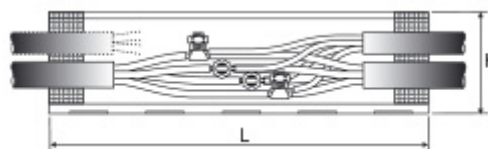

Anwendung

- Im Freien und im Erdreich, im Wasser und in Kabelschächten, in Innenräumen
- Für die Montage mit Einzelklemmen geeignet

Eigenschaften

- Für die Montage mit Einzelklemmen
- Die Verbindungs- und Abzweigmuffe Typ GAV-A 6 ist auch für Ringklemmen geeignet
- Längs- und querwasserdicht
- Mit hydrolysebeständigem PUR-Gießharz Typ GA nach VDE 0291 Teil 2, GNW, GMW, GFW
- Geprüft nach DIN EN 50393
- Einsetzbar im explosionsgefährdeten Bereich nach DIN EN 60079-14

Vorteile

- Als Verbindungs- wie auch Abzweigmuffe zu verwenden
- Der Mischprozess kann optisch verfolgt werden

Verbindungs- und Abzweigmuffen

N(A)YY Hauptkabel Aderzahl, Querschnitt mm ²	N(A)YY Abzweigkabel Aderzahl, Querschnitt mm ²	Abmessungen L x B x H mm	Artikel Nummer	Typ
4 x 1,5 – 4 x 6	4 x 1,5 – 4 x 4	175 x 43 x 75	003 060	GAV-A 1
5 x 1,5 – 5 x 10	5 x 1,5 – 5 x 10	220 x 58 x 90	003 061	GAV-A 2
5 x 16 – 4 x 25	5 x 6 – 5 x 16	300 x 75 x 110	003 062	GAV-A 3
4 x 16 – 4 x 70	4 x 6 – 4 x 35	400 x 95 x 125	003 063	GAV-A 4
4 x 70 – 4 x 150	4 x 16 – 4 x 50	500 x 112 x 140	003 064	GAV-A 5
4 x 120 – 4 x 150	4 x 25 – 4 x 70	610 x 125 x 175	003 065	GAV-A 6
4 x 70 – 4 x 185	4 x 50 – 4 x 150	500 x 150 x 185	003 066	GAV-A 7

N(A)YY Hauptkabel Aderzahl, Querschnitt mm ²	N(A)YY Abzweigkabel Aderzahl, Querschnitt mm ²	Abmessungen L x B x H mm	Artikel Nummer	Typ
3 x 4/4 – 10/10	3 x 1,5/1,5 – 10/10	220 x 58 x 90	003 061	GAV-A 2
3 x 16/16 – 25/25	3 x 6/6 – 16/16	300 x 75 x 110	003 062	GAV-A 3
3 x 35/35 – 70/70	3 x 10/10 – 35/35	400 x 95 x 125	003 063	GAV-A 4
3 x 70/70 – 150/150	3 x 25/25 – 50/50	500 x 112 x 140	003 064	GAV-A 5
3 x 95/95 – 150/150	3 x 35/35 – 70/70	610 x 125 x 175	003 065	GAV-A 6
3 x 120/120 – 185/185	3 x 70/70 – 120/120	500 x 150 x 185	003 066	GAV-A 7

Technische Zeichnungen

GAV als Verbindungsmuffe

GAV als Abzweigmuffe

Lieferumfang

- Gießharz Typ GA im transparenten Mischbeutel
- Transparente Formschalen
- Dichtungen
- Handschuhe
- Montageanweisung

Zubehör