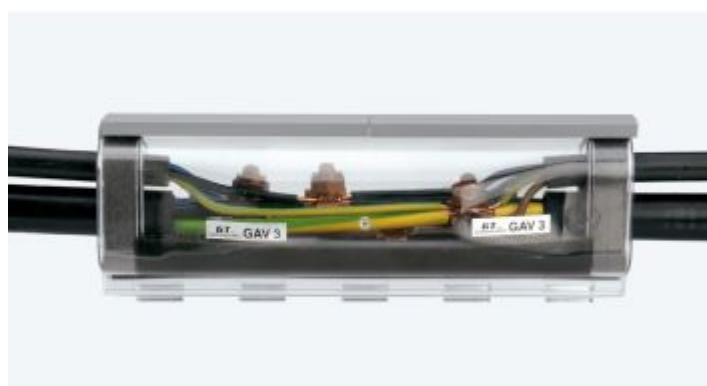

PARALLEL VERBINDUNGS- UND ABZWEIGMUFFEN MIT GIESSHARZ TYP GA OHNE KLEMMEN

€ 48,80 – € 172,87 exkl. MwSt.

Parallel Verbindungs- und Abzweigmuffen mit Gießharz Typ GA ohne Klemmen

Artikelnummer: N / A

GIESSHARZMUFFE GAV-A PARALLEL VERBINDUNGS- UND ABZWEIGMUFFEN MIT GIESSHARZ TYP GA OHNE KLEMMEN, VE 1 STK.

Anwendung

- Im Freien und im Erdreich, im Wasser und in Kabelschächten, in Innenräumen
- Für die Montage mit Einzelklemmen geeignet

Eigenschaften

- Für die Montage mit Einzelklemmen
- Die Verbindungs- und Abzweigmuffe Typ GAV-A 6 ist auch für Ringklemmen geeignet
- Längs- und querwasserdicht
- Mit hydrolysebeständigem PUR-Gießharz Typ GA nach VDE 0291 Teil 2, GNW, GMW, GFW
- Geprüft nach DIN EN 50393
- Einsetzbar im explosionsgefährdeten Bereich nach DIN EN 60079-14

Vorteile

- Als Verbindungs- wie auch Abzweigmuffe zu verwenden
- Der Mischprozess kann optisch verfolgt werden

Verbindungs- und Abzweigmuffen

N(A)YY Hauptkabel Aderzahl, Querschnitt mm ²	N(A)YY Abzweigkabel Aderzahl, Querschnitt mm ²	Abmessungen L x B x H mm	Artikel Nummer	Typ
4 x 1,5 – 4 x 6	4 x 1,5 – 4 x 4	175 x 43 x 75	003 060	GAV-A 1
5 x 1,5 – 5 x 10	5 x 1,5 – 5 x 10	220 x 58 x 90	003 061	GAV-A 2
5 x 16 – 4 x 25	5 x 6 – 5 x 16	300 x 75 x 110	003 062	GAV-A 3
4 x 16 – 4 x 70	4 x 6 – 4 x 35	400 x 95 x 125	003 063	GAV-A 4
4 x 70 – 4 x 150	4 x 16 – 4 x 50	500 x 112 x 140	003 064	GAV-A 5
4 x 120 – 4 x 150	4 x 25 – 4 x 70	610 x 125 x 175	003 065	GAV-A 6
4 x 70 – 4 x 185	4 x 50 – 4 x 150	500 x 150 x 185	003 066	GAV-A 7

Technische Zeichnungen

GAV als Verbindungsmuffe

GAV als Abzweigmuffe

Lieferumfang

- Gießharz Typ GA im transparenten Mischbeutel
- Transparente Formschalen
- Dichtungen
- Handschuhe
- Montageanweisung

Zubehör