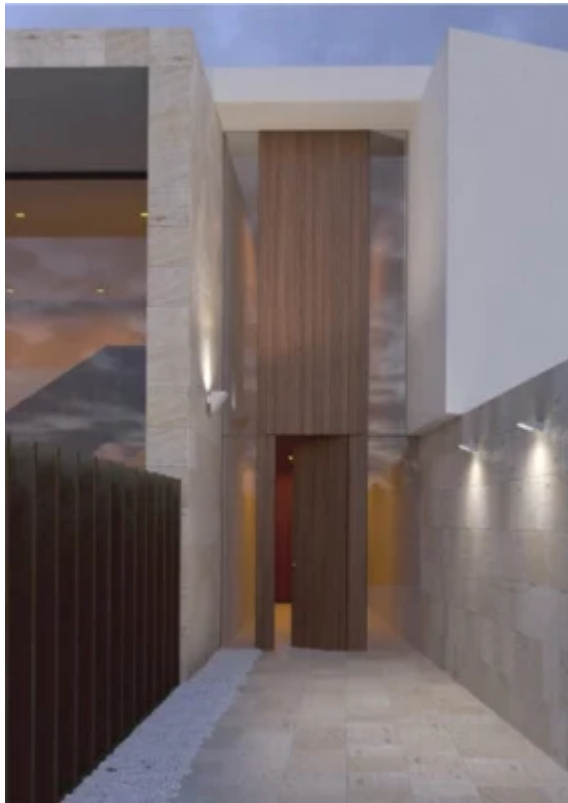

IRIS SOLAR WANDLEUCHTE IP54

€ 223,60 exkl. MwSt.

Solar Garten Sensor Wandleuchte in weiß oder schwarz

Artikelnummer: N / A

SOLAR SENSOR LEUCHTE FÜR DEN AUSSENBEREICH

- 2,5 W
- 4.000 K
- 174 lm
- IP54
- weiß oder schwarz
- BXH 125 x 66 mm
- mit eingebautem Bewegungssensor