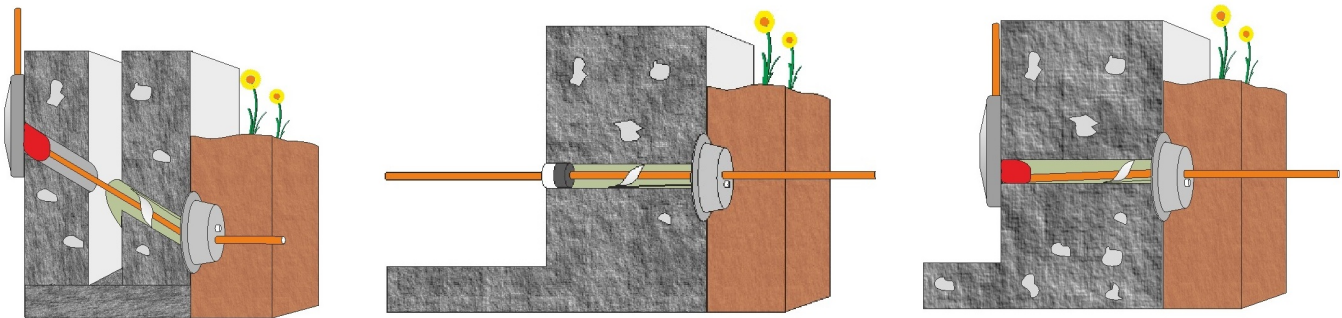

**MD1 GLASFASER- FTTH EINZEL-
MAUERDURCHFÜHRUNG SET**

€ 121,10 – € 131,80 exkl. MwSt.

SET besteht aus Innen- und Außenabdeckung!

Artikelnummer: N / A

EINFACH, PRAKTISCH, SCHNELL!

Die MD1 FttH (Fibre to the home) ist ein gas- und wasserdichtes Mauerdurchführungssystem für Mikrorohre und Kabel.

Die Verschlusskappe mit Einfüllöffnung wird durch eine Verankerung im Bohrloch fest auf der Außenseite des Gebäudes platziert. Das Befestigen mit zusätzlichem Verschrauben ist nicht erforderlich.

Durch die Verwendung des PU Expansionsharzes wird eine Abdichtung gegen Gas und Wasser gewährleistet. Die Verpackung des Gießharzes enthält eine ausreichende Menge, um eine optimale Abdichtung sicherzustellen. Nach dem Einfüllen des Harzes schäumt dieses auf und befüllt die gesamte Durchführung. In kürzester Zeit ist das Harz ausgehärtet. Kleinere Beschädigungen an der Außenseite des Mauerwerks werden gleichzeitig ausgeglichen.

Um die Mauerdurchführung von innen abzudichten empfehlen wir die Verwendung der MD+ Dichtungspaste oder unsere oberirdische Hauseinführung, das FttH 90° Einführungselement. Es hat einen integrierten Biegeradius zum sicheren Biegen von FttH Mikrorohren oder Kabeln und ermöglicht so das Einblasen der Fasern auch nach der Installation.