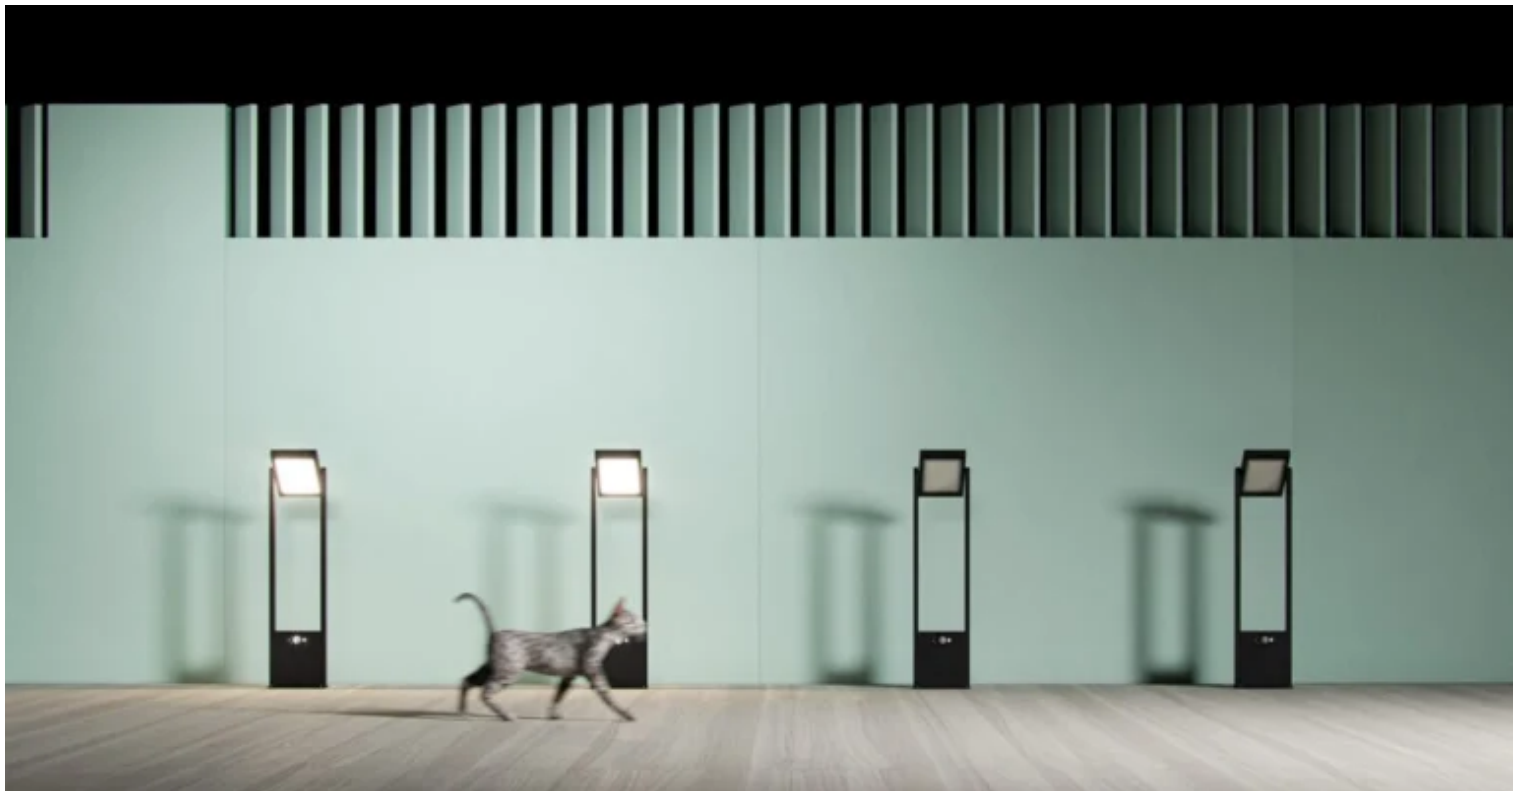

## POPA SOLAR SENSOR STEHLEUCHTE IP54

€ 292,20 – € 325,20 exkl. MwSt.

Solar Garten Sensor Stehleuchte in weiß oder schwarz  
600 oder 1.000mm

---

Artikelnummer: N / A

## SOLAR SENSOR LEUCHTE FÜR DEN AUSSENBEREICH

- 1,6 W
- 4.000 K
- 150 lm
- IP54
- weiß oder schwarz
- Höhe 600 oder 1.000 mm
- mit eingebautem Bewegungssensor
- schwenkbar

DOWNLOAD: [KATALOGSEITE](#)

ERFAHREN SIE MEHR IN UNSEREM ARTIKEL ZU "EFFIZIENTE SOLARBELEUCHTUNG FÜR DEN AUSSENBEREICHT"