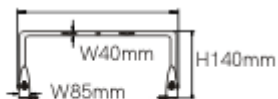

*Optional lira.

4566: 100W/150W/200W: L295mm

4567: 240W: L360mm

UFO LENS ANBAUBÜGEL

€ 15,60 – € 27,30 exkl. MwSt.

Anbaubügel für UFO LENS

Artikelnummer: N / A

ANBAUBÜGEL FÜR DIREKTE MONTAGE VON UFO LENS

*Optional lira.

4566: 100W/150W/200W: L295mm

4567: 240W: L360mm

DOWNLOAD: [KATALOGSEITE](#)

VARIATIONEN