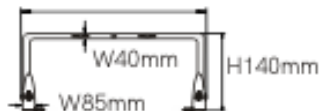

*Optional lira.

4566: 100W/150W/200W: L295mm

4567: 240W: L360mm

UFO LENS ANBAUBÜGEL

€ 15,60 – € 27,30 exkl. MwSt.

Anbaubügel für UFO LENS

Artikelnummer: N / A

ANBAUBÜGEL FÜR DIREKTE MONTAGE VON UFO LENS

*Optional lira.

4566: 100W/150W/200W: L295mm

4567: 240W: L360mm

DOWNLOAD: [KATALOGSEITE](#)

VARIATIONEN